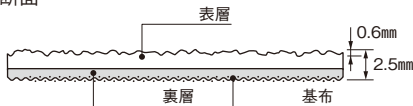

色数 3色

梱包 9m/巻

重量 3.4kg/㎡, 41kg/巻 (1,350mm幅)
55.7kg/巻 (1,820mm幅)

● 防滑方向/多方向の滑りを防止します。

● 断面

★公共住宅建設工事共通仕様書5種適合品

製造上の理由で、柄合わせはできません。

ロールに方向性がありますので、同一方向で施工してください。

共用スペースや集合住宅の開放廊下・バルコニーなどに適した木目柄防滑性ビニル床シートです。

HZ-01 (板幅110mm)
HZ-01 SPU-06

HZ-02 (板幅110mm)
HZ-02 SPU-06

HZ-03 (板幅110mm)
HZ-03 SPU-04

水色文字はエルズシーラー用カラーペーストの品番です。
緑文字はSPシーラントU対応品番です。

HZ-02