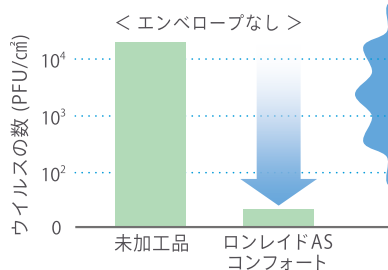

★★★ 新たに抗ウイルス性がプラスされリニューアル! ★★★

POINT 01 抗ウイルス性

フラット防滑に抗ウイルス性も加え、更に衛生的にしました。

24時間で
99%以上の
抗ウイルス
効果!

POINT 02 防滑性

Check please

表面が平滑でありながら、水濡れ時もすべりにくい性質を持っています。更に汚れがたまりにくく、取れやすいため清掃に手間が掛かりません。

[構造図] (図はイメージです)