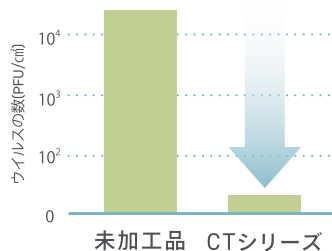

床材で暮らしの安心をサポートするという
新常識。

“抗ウイルス床材” で足元から安心を。

24時間で
99%以上の
抗ウイルス
効果!

SIAA
ISO 21702
抗ウイルス加工

【CTシリーズ】
有機合成抗ウイルス剤・塗装
コーティング層
JP0612406A0003X

製品上の特定ウイルスの数を減少させます。
SIAAマークはISO21702法により評価された結果に基づき抗菌製品
技術協議会ガイドラインで品質管理・情報公開された製品に表示さ
れています。
●抗ウイルス加工は病気の治療や予防を目的とするものではありません。
●SIAAの安全基準に適合しています。

●エンベロープあり

●エンベロープなし

試験方法：ISO21702法(国際規格)
試験機関：一般財団法人日本繊維製品品質技術センター
●本検証は試験機関での結果であり、使用条件や使用方法により効果が異なる場合があります。
●本製品は医薬品や医療などを目的としたもの、および感染予防を保証するものではありません。

ワックス塗布不要
年間のメンテナンス費用を大幅に削減

丈夫で長持ち
耐久年数:約**40**年以上
(1日あたり100人が集中歩行した場合)