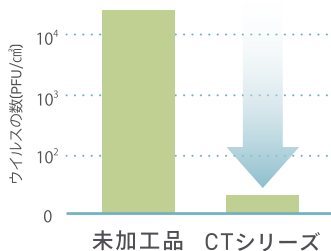

床材で暮らしの安心をサポートするという
新常識。

“抗ウイルス床材” で足元から安心を。

24時間で
99%以上の
抗ウイルス
効果!

SIAA
ISO 21702
抗ウイルス加工

【CTシリーズ】
有機合成抗ウイルス剤・塗装
コーティング層
JP0612406A0003X

製品上の特定ウイルスの数を減少させます。
SIAAマークはISO21702法により評価された結果に基づき抗菌製品
技術協議会ガイドラインで品質管理・情報公開された製品に表示さ
れています。
●抗ウイルス加工は病気の治療や予防を目的とするものではありません。
●SIAAの安全基準に適合しています。

●エンベロープあり

●エンベロープなし

試験方法：ISO21702法(国際規格)
試験機関：一般財団法人日本繊維製品品質技術センター
●本検証は試験機関での結果であり、使用条件や使用方法により効果が異なる場合があります。
●本製品は医薬品や医療などを目的としたもの、および感染予防を保証するものではありません。

ワックス塗布不要
年間のメンテナンス費用を大幅に削減

丈夫で長持ち
耐久年数:約**40**年以上
(1日あたり100人が集中歩行した場合)